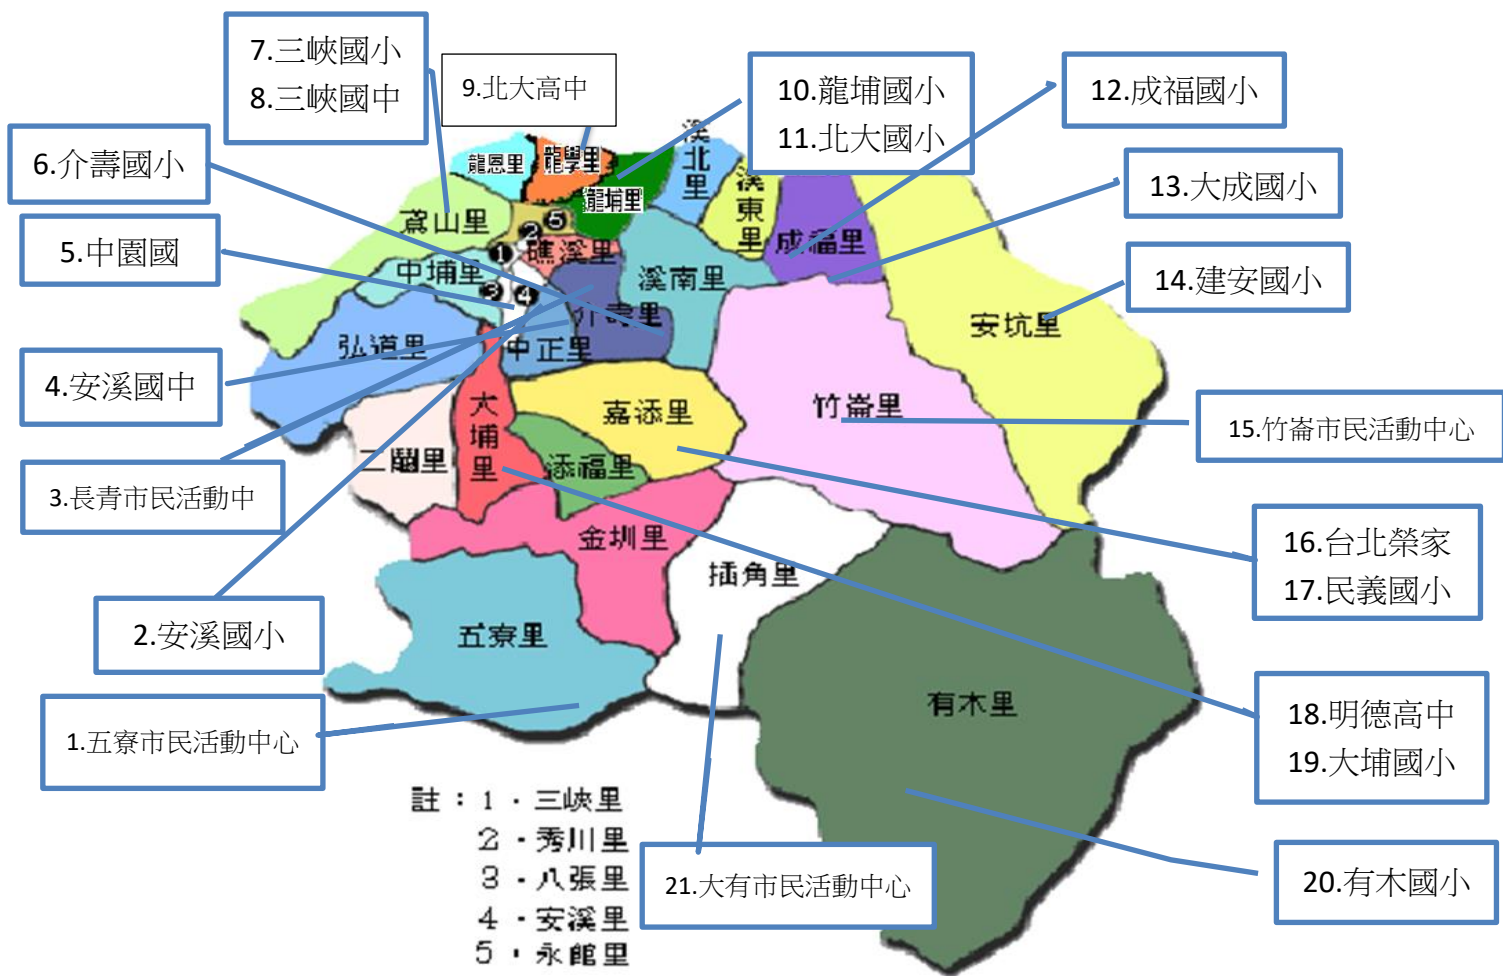

### 三峽區避難收容處所里別一覽表

永館里	長青市民活動中心收容所
有木里	有木國小收容所
大埔里	明德高中收容所 大埔國小收容所
竹崙里	竹崙市民活動中心收容所
安坑里	建安國小收容所
安溪里	安溪國小收容所
溪東里	成福國小收容所
嘉添里	臺北榮家收容所 民義國小收容所
鳶山里	三峽國小收容所 三峽國中收容所
中埔里	中園國小收容所
介壽里	介壽國小收容所
成福里	大成國小收容所
中正里	安溪國中收容所
插角里	大有市民活動中心收容所
五寮里	五寮市民活動中心收容所
龍埔里	龍埔國小收容所 北大國小收容所
龍學里	北大高中收容所